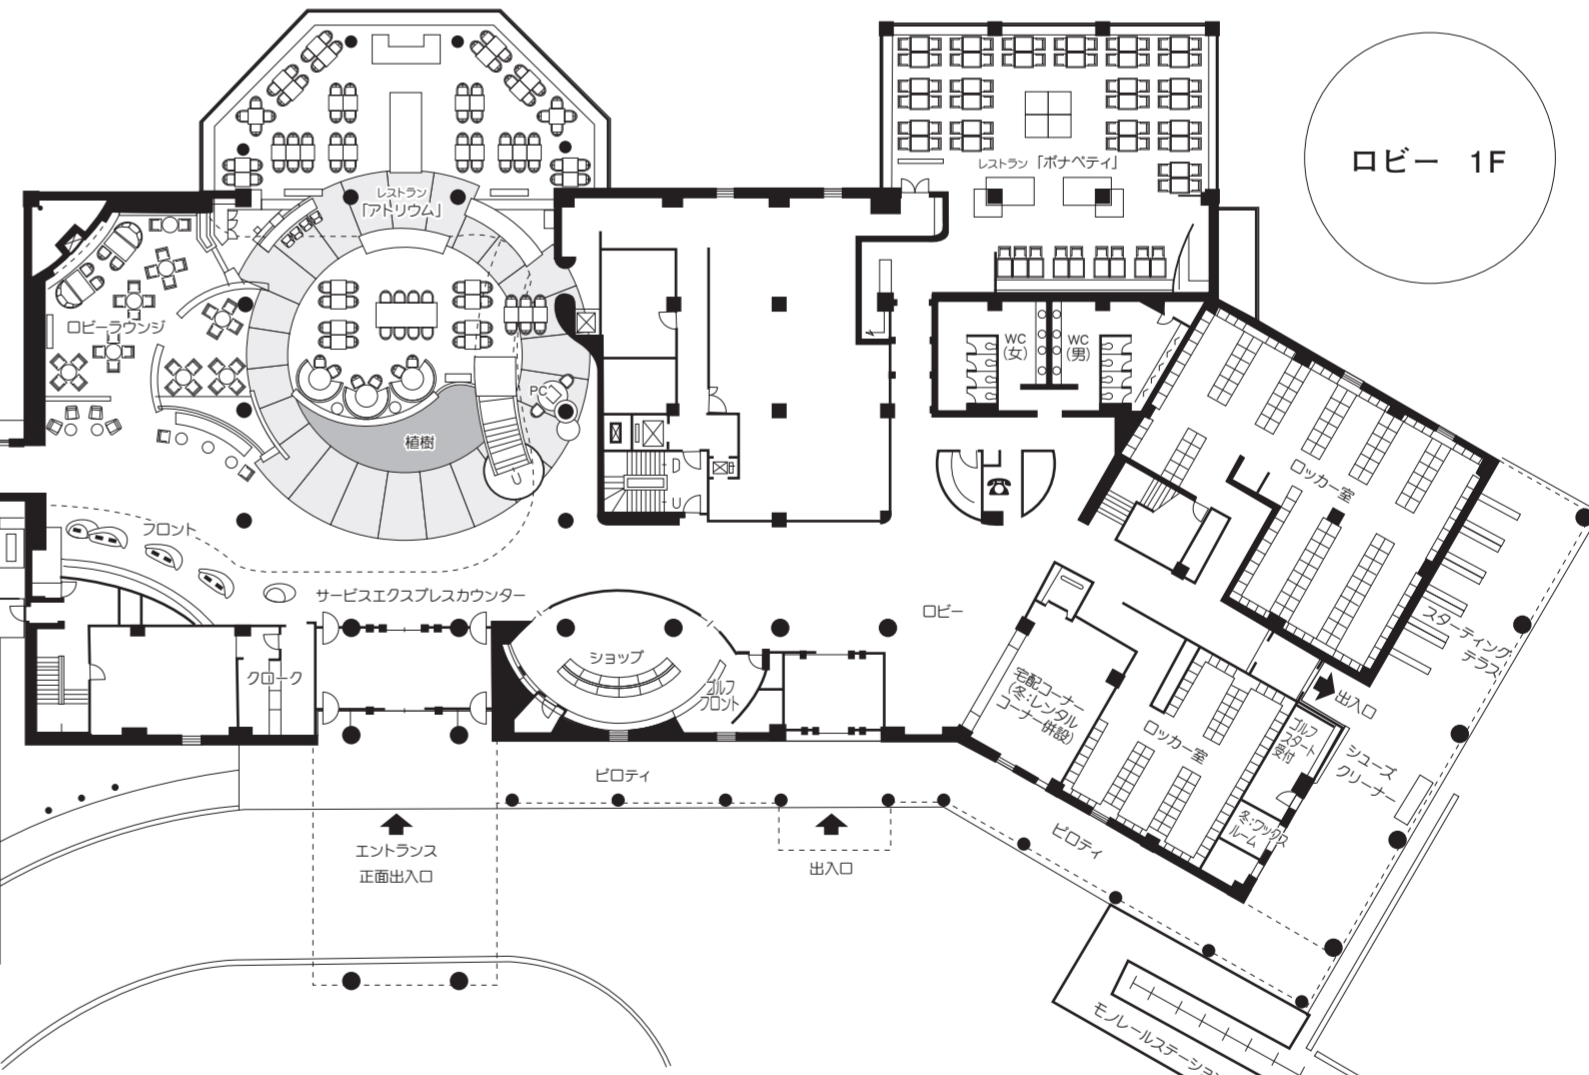

THE WESTIN

RUSUTSU RESORT

客室上階

3F~21F

客室下階

表示番号は下2桁のお部屋番号です。

ロビー 2F

1F