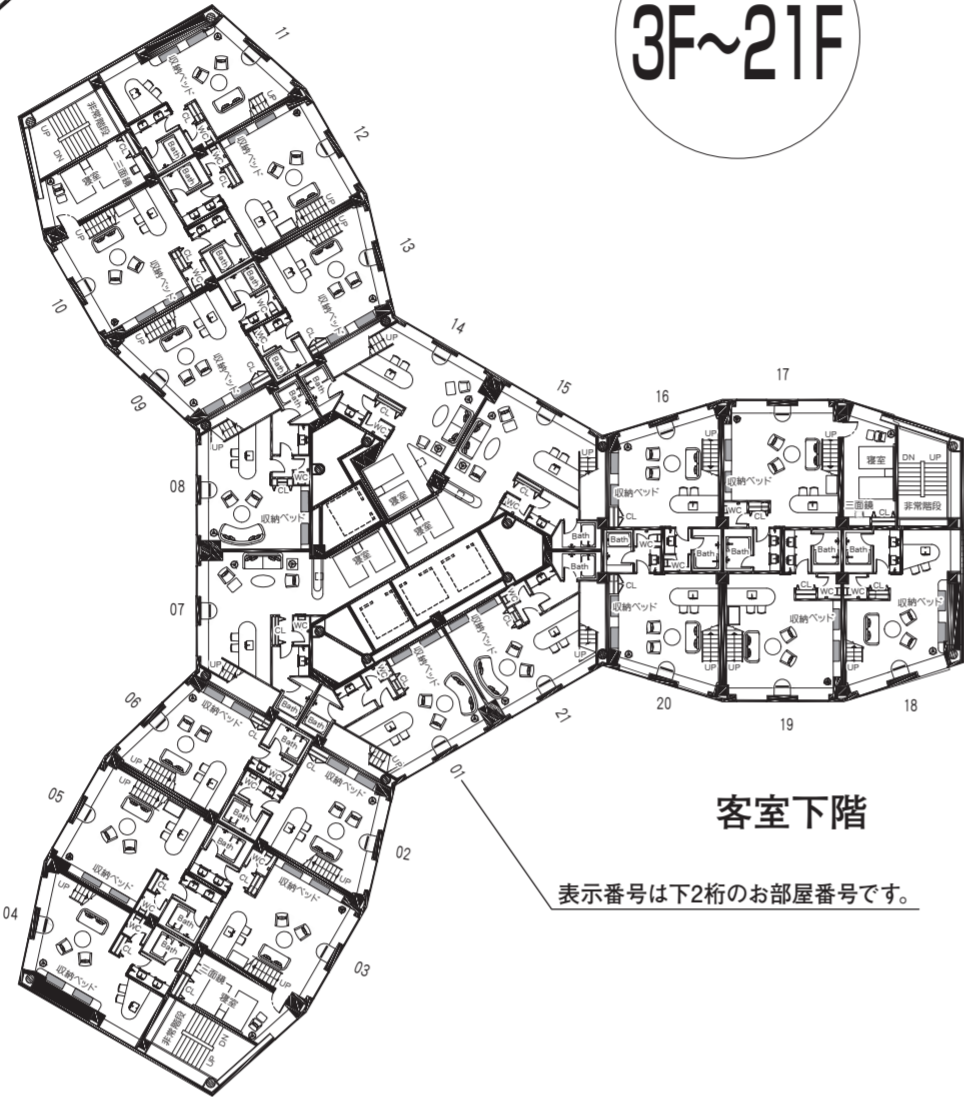

THE WESTIN

RUSUTSU RESORT

客室上階

3F~21F

客室下階

表示番号は下2桁のお部屋番号です。

ロビー 2F

1F