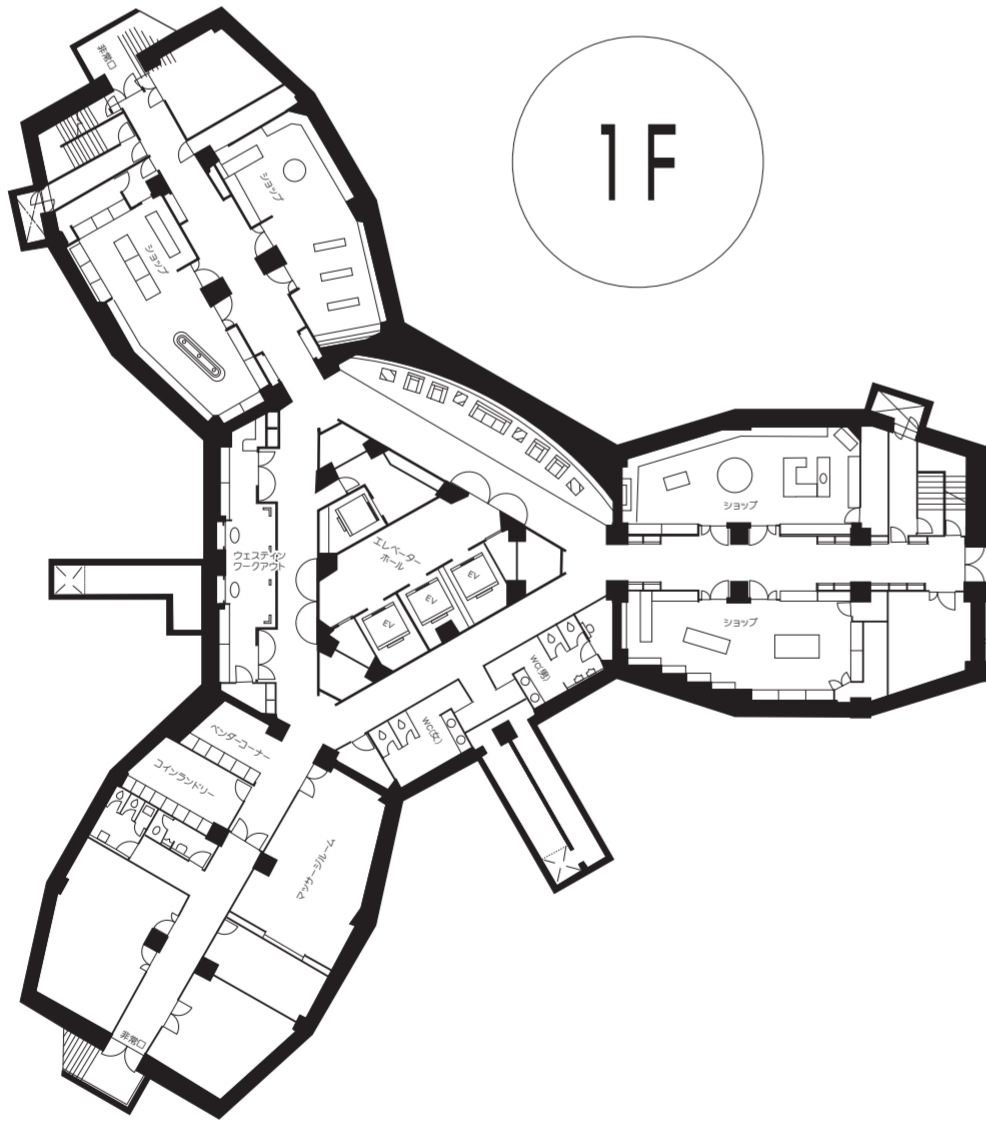

THE WESTIN

RUSUTSU RESORT

客室上階

3F~21F

客室下階

表示番号は下2桁のお部屋番号です。

ロビー 2F

1F