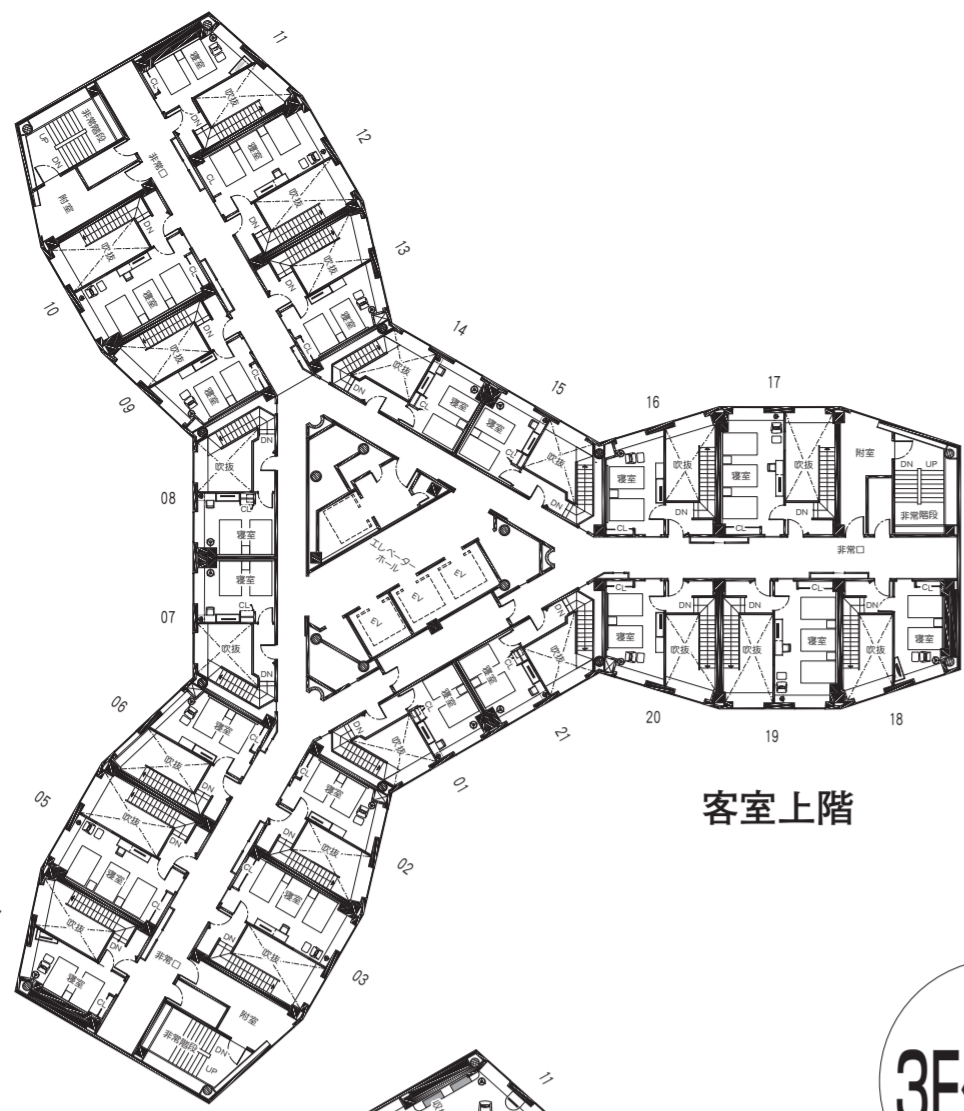

THE WESTIN

RUSUTSU RESORT

客室上階

3F~21F

客室下階

表示番号は下2桁のお部屋番号です。

ロビー 2F

1F