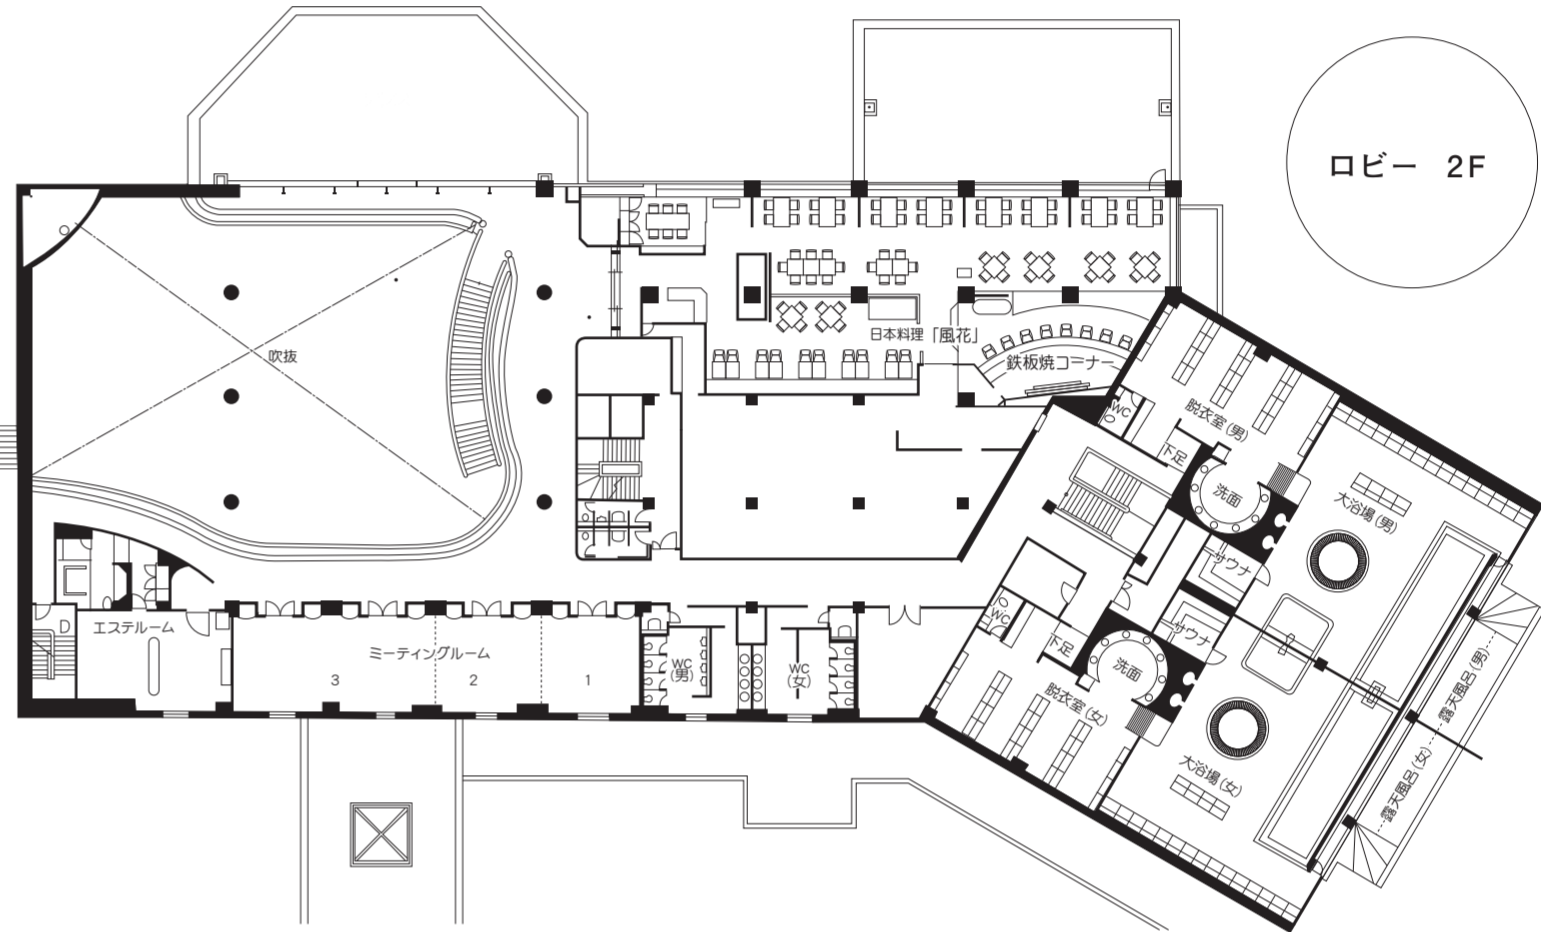

THE WESTIN

RUSUTSU RESORT

客室上階

3F~21F

客室下階

表示番号は下2桁のお部屋番号です。

ロビー 2F

1F