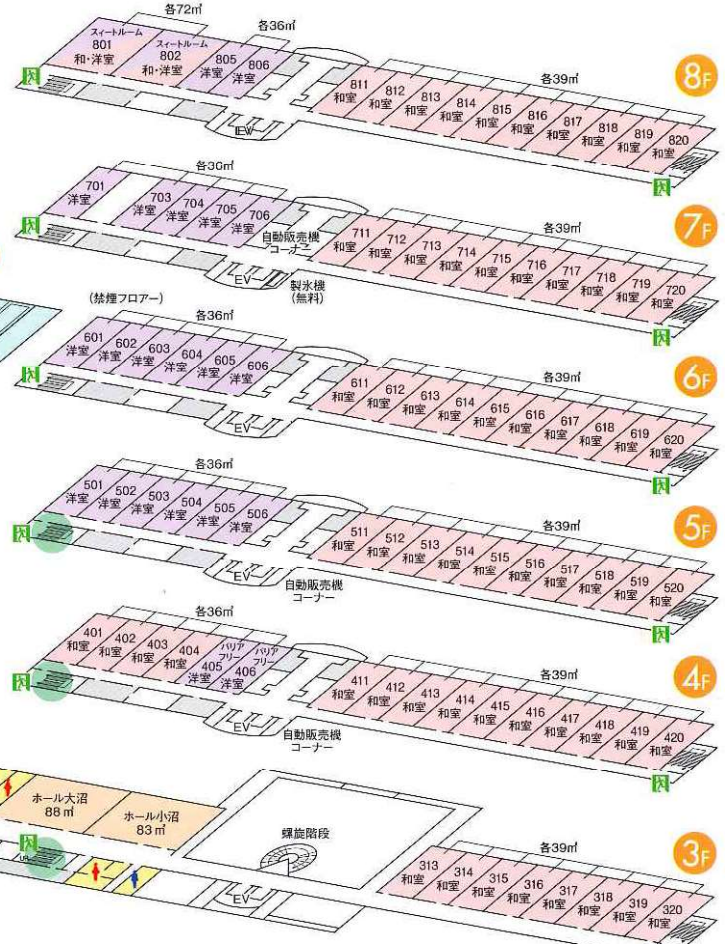

雄大な自然に囲まれた439万㎡の広大な敷地に、充実した設備。
四季を通してのバラエティー豊かな旅行の思い出を演出いたします。

トイレ 駐車場以外の道路等は駐車禁止です。

《グリーンピア大沼ホテル平面図》

館内移動時

- ◎6~8F利用の方はエレベーター(定員15名)をご利用ください
- ◎4F-5F利用の方は●マークの階段をご利用ください。
- ◎3F利用の方はロビー中央のらせん階段をご利用ください。
- ◎1Fスキーロッカー室利用時は●マークの階段をご利用ください。

コテージ群 / 全25棟 165名収容

こちら側の階段は2Fには連絡致しません
※非常時のみ2Fから屋外に避難できます。