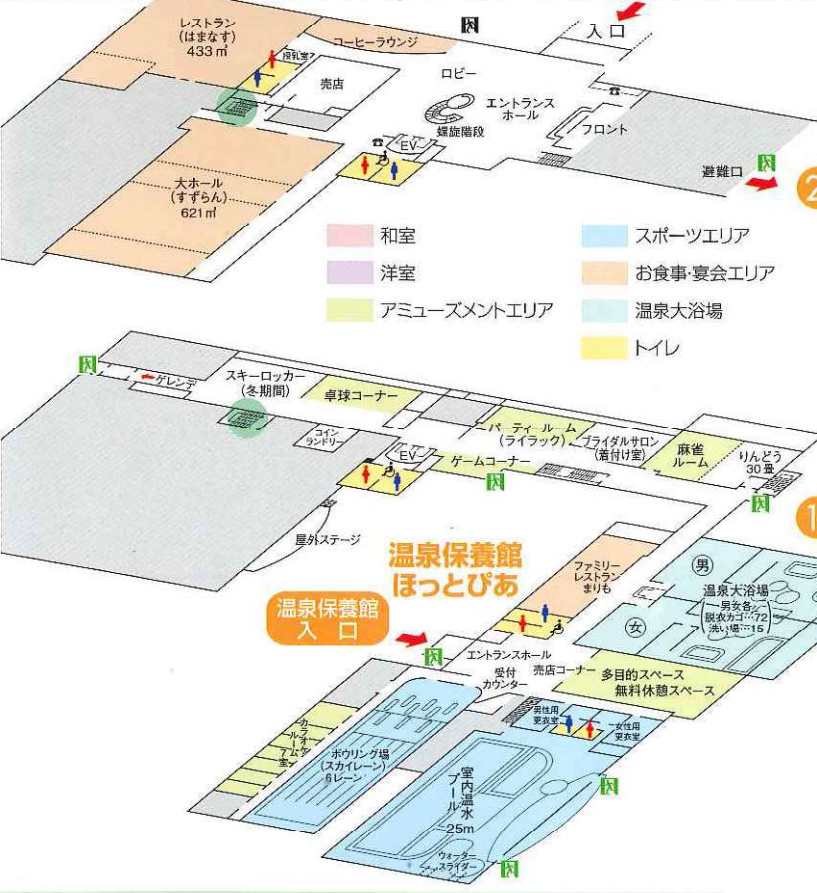

雄大な自然に囲まれた439万㎡の広大な敷地に、充実した設備。
四季を通してのバラエティー豊かな旅行の思い出を演出いたします。

トイレ 駐車場以外の道路等は駐車禁止です。

《グリーンピア大沼ホテル平面図》

館内移動時

- ◎6~8F利用の方はエレベーター(定員15名)をご利用ください
- ◎4F-5F利用の方は●マークの階段をご利用ください。
- ◎3F利用の方はロビー中央のらせん階段をご利用ください。
- ◎1Fスキーロッカー室利用時は●マークの階段をご利用ください。

コテージ群 / 全25棟 165名収容

こちら側の階段は2Fには連絡致しません
※非常時のみ2Fから屋外に避難できます。